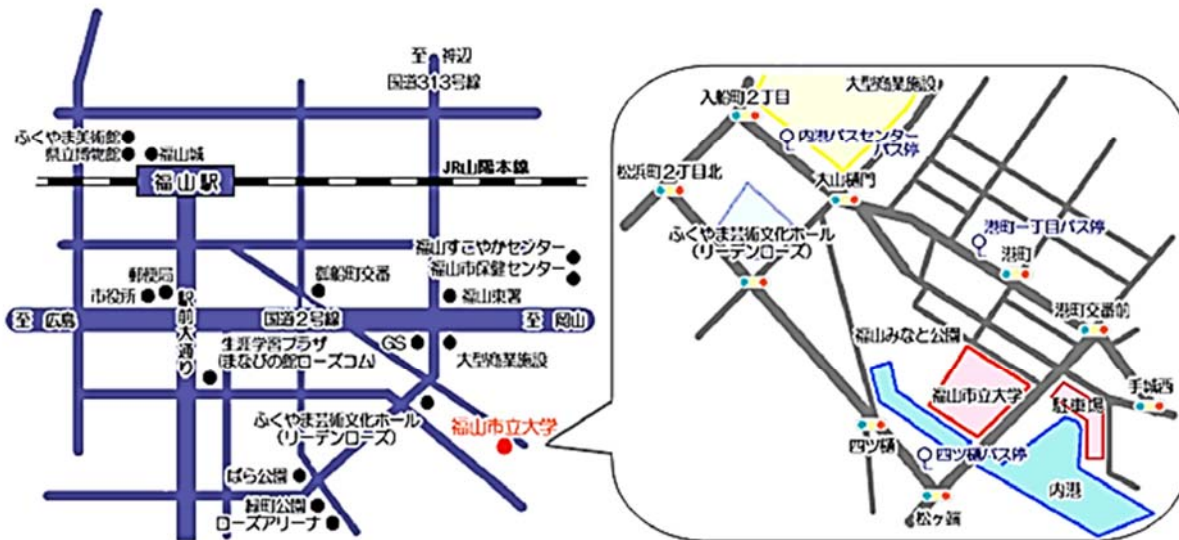

2. 会場周辺地図

アクセスマップ

市内路線バスを利用する場合

- JR福山駅南口（改札を出て右手）にバスターミナルがあります。
- ※2012年3月20日より乗り場や路線などが一部変更になりました。
- ※福山駅前2番乗り場をご利用の方は、「福山市立大学」を経由しないバスがあります。
- ※事前に『時刻表』などで確認して乗車してください。

バス	乗り場	行先	所要時間	下車	運賃
中国バス	福山駅前 2番乗り場	手城経由銅管病院行き 又は 福山市立大学行き	約9分	「福山市立大学」 下車後、徒歩0分	170円
	福山駅前 2番乗り場	手城経由引野口行き 又は 四十分団地行き	約8分	「港町一丁目」 下車後、徒歩2分	170円
	福山駅前 9番乗り場	新浜循環線	約9分	「四ツ橋」 下車後、徒歩4分	170円
中心部循環路線 まわローズ	福山駅前 (10)	赤ルート	約9分	「リーデンローズ入口」 下車後、徒歩10分	150円
		青ルート	約19分		

※「中心部循環路線まわローズ」は 20 分毎に運行されています。

福山駅前②番のりば

日曜日・祝日及び8月13日～15日

平成30年4月1日改正

福山駅前発	福山市立 大学	手城 小学校	引野口	四十分 回地	鋼管町	鋼管 病院着	鋼管 病院発	鋼管町	四十分 回地	引野口	手城 小学校	福山市立 大学	福山駅前着
8:00	—	8:11	8:18							7:35	7:37	—	7:51
8:50	—	9:01	9:06	—	9:09	9:13				8:18	8:20	—	8:34
9:30	—	9:41	9:48	9:58			9:20	9:23	—	9:27	9:29	—	9:43
10:00	—	10:11	10:16	—	10:19	10:23			9:58	10:08	10:10	—	10:24
10:45	—	10:56	11:01	—	11:04	11:08	10:30	10:33	—	10:37	10:39	—	10:53
11:25	—	11:36	11:43				11:15	11:18	—	11:22	11:24	—	11:38
11:45	—	11:56	12:01	—	12:04	12:08				11:43	11:45	—	11:59
12:35	—	12:46	12:51	—	12:54	12:58	12:15	12:18	—	12:22	12:24	—	12:38
13:20	—	13:31	13:38				13:05	13:08	—	13:12	13:14	—	13:28
14:05	—	14:16	14:23	14:33						13:38	13:40	—	13:54
14:45	—	14:56	15:01	—	15:04	15:08			14:33	14:43	14:45	—	14:59
15:50	—	16:01	16:06	—	16:09	16:13	15:15	15:18	—	15:22	15:24	—	15:38
16:20	—	16:31	16:36	—	16:39	16:43	16:20	16:23	—	16:27	16:29	—	16:43
17:00	—	17:11	17:16	—	17:19	17:23	16:50	16:53	—	16:57	16:59	—	17:13
17:45	—	17:56	18:03	18:13			17:30	17:33	—	17:37	17:39	—	17:53
18:20	—	18:31	18:36	—	18:39	18:43			18:13	18:23	18:25	—	18:39
19:15	—	19:26	19:33				18:50	18:53	—	18:57	18:59	—	19:13

※福山市立大学に寄らない便をご利用の際は、手城入口停留所で下車し、徒歩にてお願い致します。

(徒歩約5分)

最寄りのバス停 「港町1丁目」▶「手城入口」▶「福山市立大学」

臨時運行について

平成30年8月11日(祝)

駅前発	福山市立 大学	行先	始発	福山市立 大学	駅前着
8:30	8:38	臨時	鋼管病院	17:46	17:55
8:50	8:58	鋼管病院	臨時	17:55	18:04
9:05	9:13	臨時	臨時	18:00	18:09
9:30	—	旭丘			
9:32	9:40	臨時			